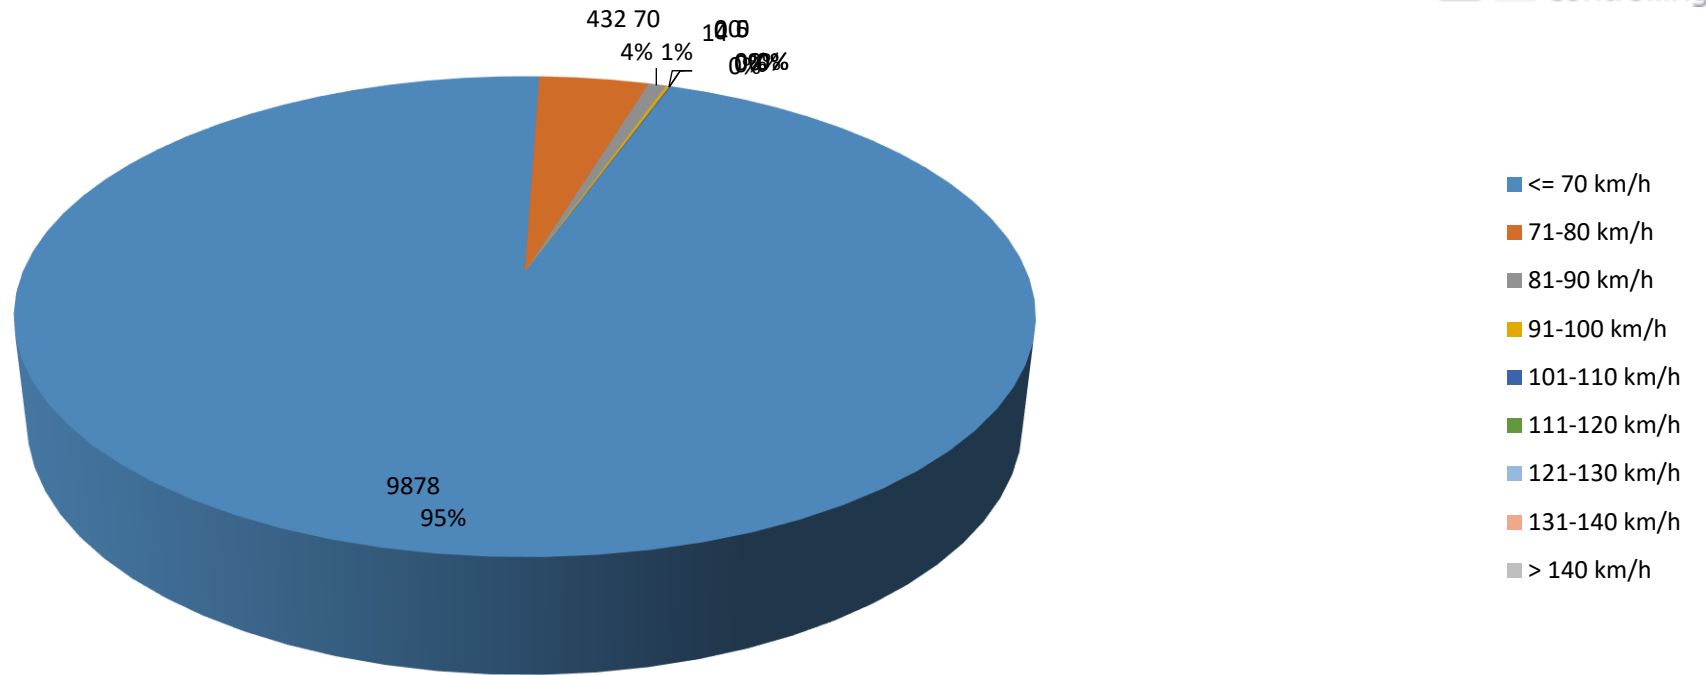

Verteilung Geschwindigkeit

Auswertezeit Donnerstag, 23. Mai 2024,14:00 - Freitag, 7. Juni 2024,09:00						
Tempolimit	100 km/h	Werte	Fahrzeuge	Vd[km/h]	Vmax[km/h]	V85 [km/h]
Geschwindigkeitsübertretung	0,05 %	10399	2063	48	106	63
DTV	139					
DJV	50735					
Fahrtrichtung	Ankommend					
Bearbeiter:	Tiefenbrunner					
Kommentar:						
Messort:	Fletzen					
Ankommende Fahrzeuge Richtung:	Penzberg					
Abfahrende Fahrzeuge Richtung:						