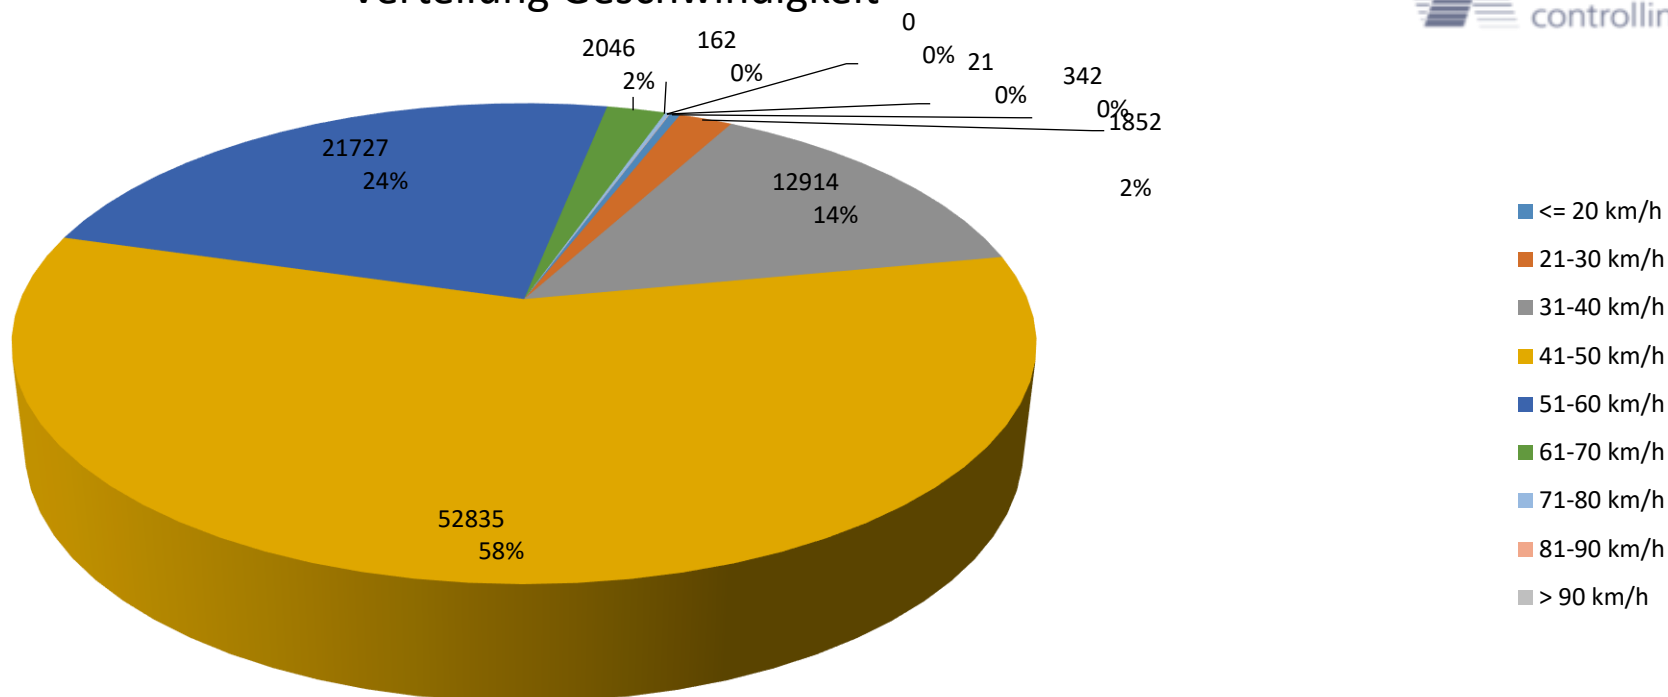

Verteilung Geschwindigkeit

Auswertezeit	Freitag, 29. September 2023,11:00 - Donnerstag, 19. Oktober 2023,08:00					
Tempolimit	50 km/h	Werte	Fahrzeuge	Vd[km/h]	Vmax[km/h]	V85 [km/h]
Geschwindigkeitsübertretung	26,07 %	91899	17811	47	89	53
DTV	896					
DJV	327040					
Fahrtrichtung	Ankommend					
Bearbeiter:	Herr Wurzer					
Kommentar:						
Messort:	Langau, Bushaltestelle					
Ankommende Fahrzeuge Richtung:	Penzberg					
Abfahrende Fahrzeuge Richtung:						