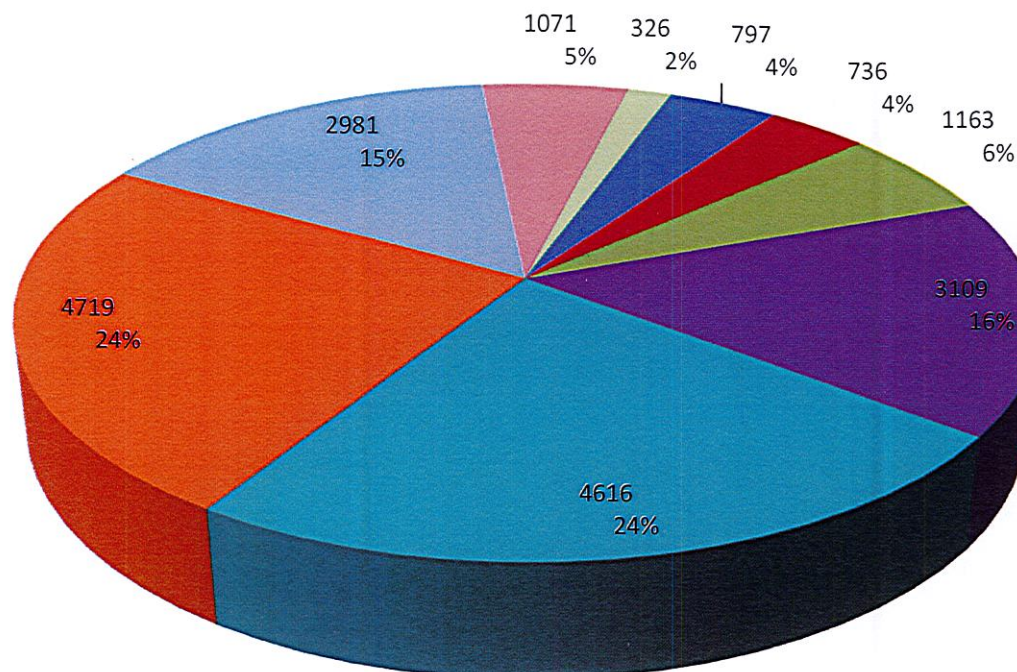

Verteilung Geschwindigkeit

- <= 15 km/h
- 16-20 km/h
- 21-25 km/h
- 26-30 km/h
- 31-35 km/h
- 36-40 km/h
- 41-45 km/h
- 46-50 km/h
- > 50 km/h

Auswertezeit Dienstag, 5. Oktober 2021,14:00 - Donnerstag, 4. November 2021,16:00						
Tempolimit	30 km/h	Werte	Fahrzeuge	Vd[km/h]	Vmax[km/h]	V85 [km/h]
Geschwindigkeitsübertretung	70,26 %	19518	2788	34	63	43
DTV	93					
DJV	33945					
Fahrtrichtung	Ankommend					
Bearbeiter:	Herr Pleyer					
Kommentar:	Bei Kiensee 8					
Messort:	Richtung B 11					
Ankommende Fahrzeuge Richtung:						
Abfahrende Fahrzeuge Richtung:						