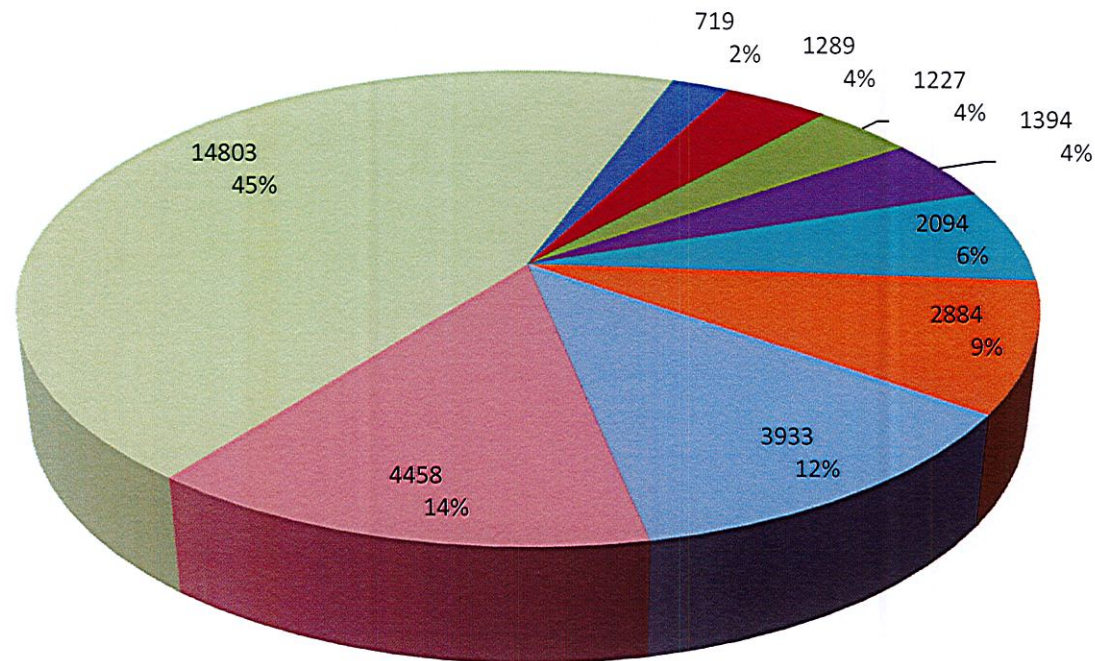

# Verteilung Geschwindigkeit

- <= 15 km/h
- 16-20 km/h
- 21-25 km/h
- 26-30 km/h
- 31-35 km/h
- 36-40 km/h
- 41-45 km/h
- 46-50 km/h
- > 50 km/h

<b>Auswertezeit</b> Freitag, 13. August 2021,10:00 - Freitag, 27. August 2021,08:00						
<b>Tempolimit</b>	30 km/h	<b>Werte</b>	<b>Fahrzeuge</b>	<b>Vd[km/h]</b>	<b>Vmax[km/h]</b>	<b>V85 [km/h]</b>
<b>Geschwindigkeitsübertretung</b>	85,89 %	32801	6534	48	143	63
<b>DTV</b>	470					
<b>DJV</b>	171550					
<b>Fahrtrichtung</b>	Ankommend					
<b>Bearbeiter:</b>	Herr Pleyer					
<b>Kommentar:</b>	Bei Oberbuchen 60					
<b>Messort:</b>	von Unterbuchen kommend					
<b>Ankommende Fahrzeuge Richtung:</b>						
<b>Abfahrende Fahrzeuge Richtung:</b>						