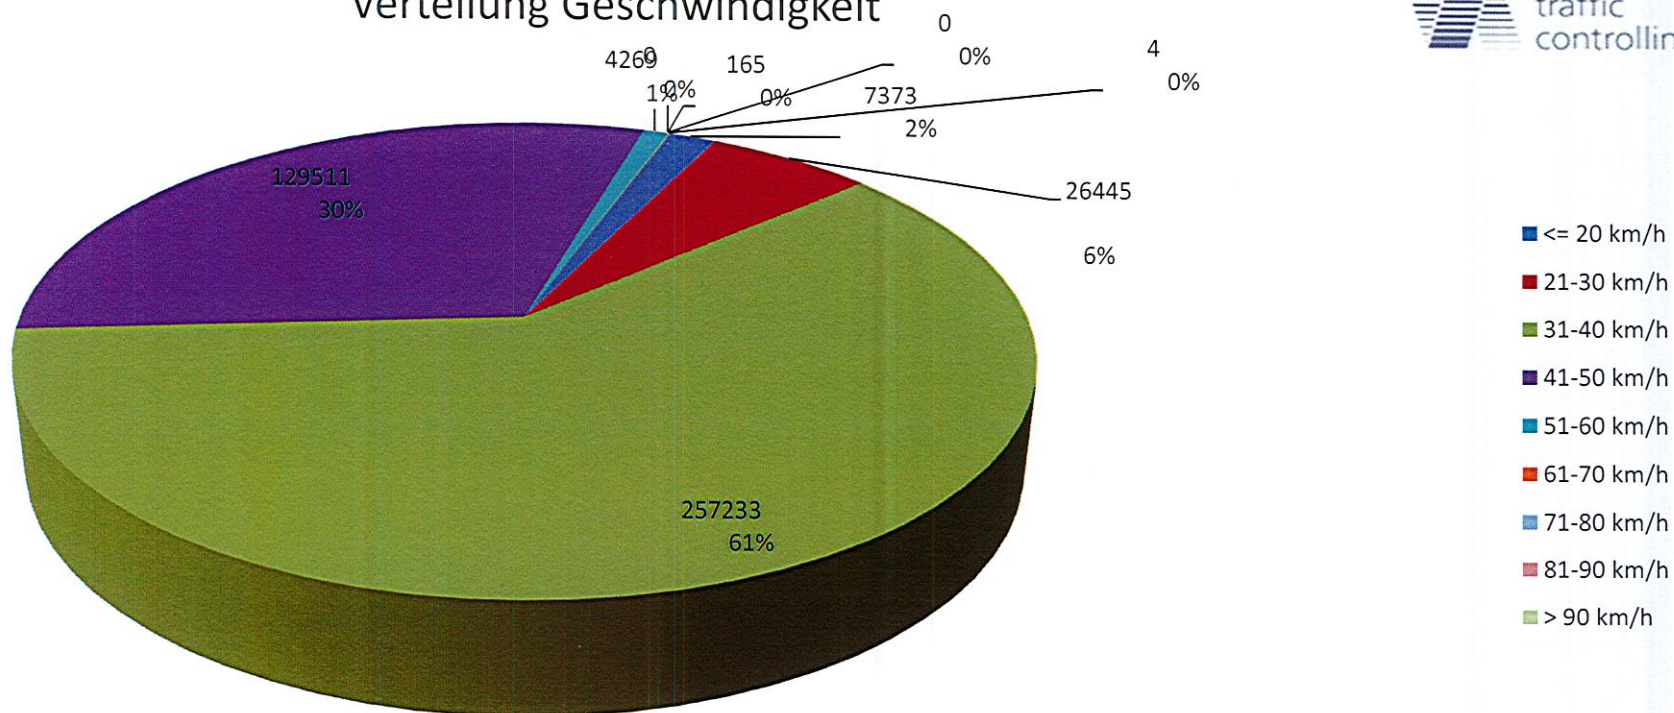

Verteilung Geschwindigkeit

Auswertezeit Donnerstag, 16. Dezember 2021,21:00 - Dienstag, 26. April 2022,11:00					
Tempolimit	50 km/h	Werte	Fahrzeuge	Vd[km/h]	Vmax[km/h]
Geschwindigkeitsübertretung	1,04 %	425000	67074	38	73
DTV	514				43
DJV	187610				
Fahrtrichtung	Ankommend				
Bearbeiter:	Herr Pleyer				
Kommentar:					
Messort:	Langau vom Kreisverkehr kommen				
Ankommende Fahrzeuge Richtung:	Bad Heilbrunn				
Abfahrende Fahrzeuge Richtung:					