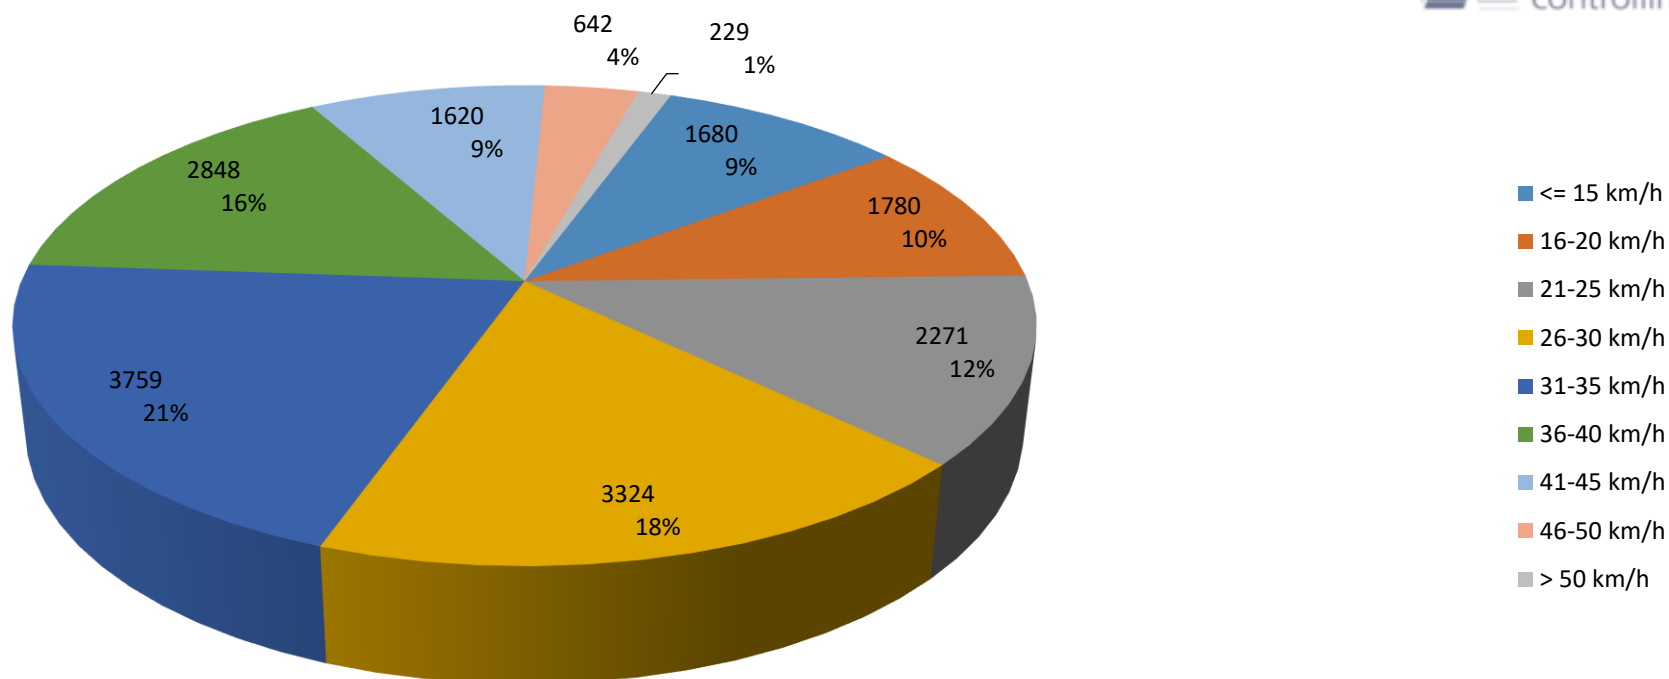

## Verteilung Geschwindigkeit

<b>Auswertezeit</b> Montag, 22. Juli 2024,12:00 - Dienstag, 6. August 2024,11:00						
<b>Tempolimit</b>	30 km/h	<b>Werte</b>	<b>Fahrzeuge</b>	<b>Vd[km/h]</b>	<b>Vmax[km/h]</b>	<b>V85 [km/h]</b>
<b>Geschwindigkeitsübertretung</b>	50,12 %	18153	2269	30	67	40
<b>DTV</b>	152					
<b>DJV</b>	55480					
<b>Fahrtrichtung</b>	Ankommend					
<b>Bearbeiter:</b>	Tiefenbrunner					
<b>Kommentar:</b>						
<b>Messort:</b>	Hohenbirken					
<b>Ankommende Fahrzeuge Richtung:</b>	Mürnsee					
<b>Abfahrende Fahrzeuge Richtung:</b>						