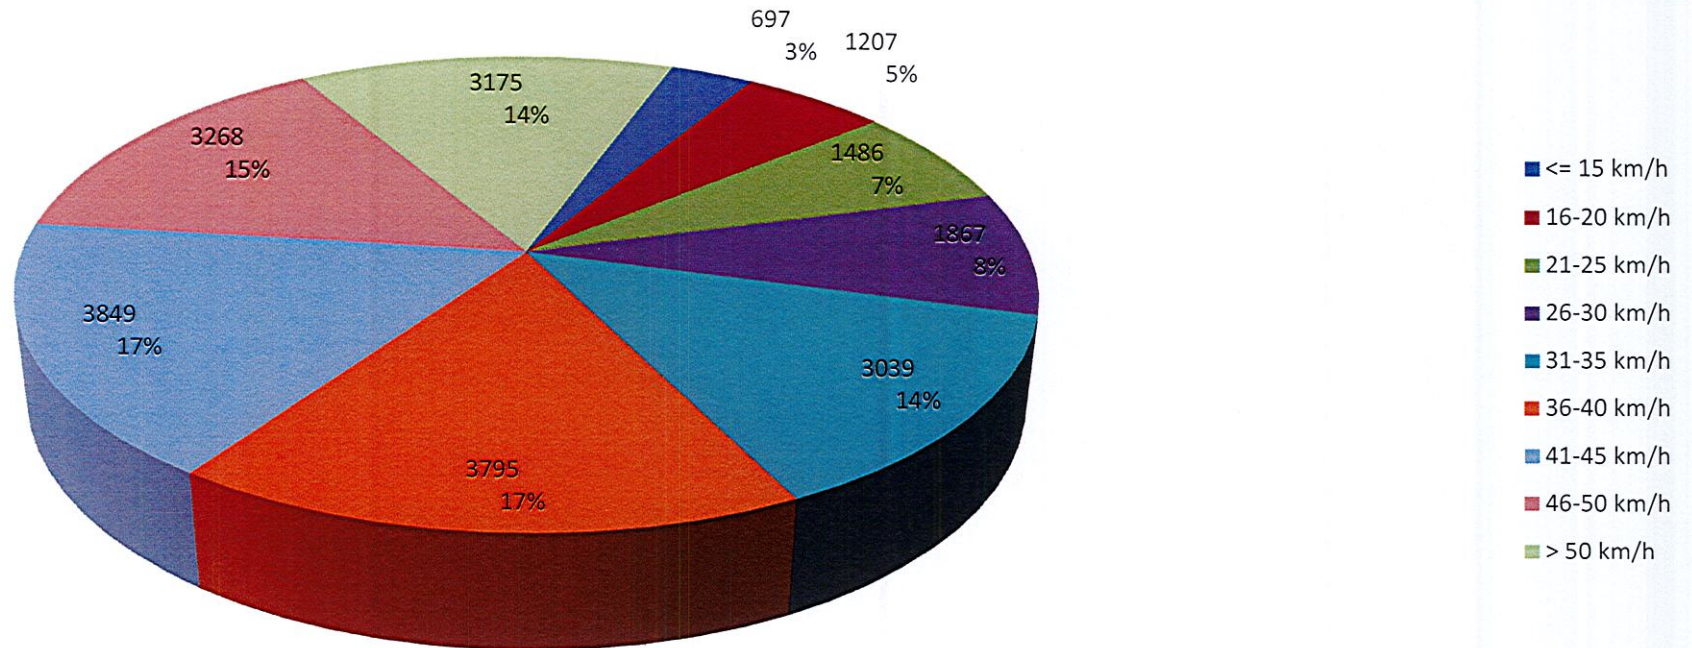

Verteilung Geschwindigkeit

Auswertezeit	Freitag, 21. Oktober 2022,10:00 - Dienstag, 8. November 2022,10:00					
Tempolimit	30 km/h	Werte	Fahrzeuge	Vd[km/h]	Vmax[km/h]	V85 [km/h]
Geschwindigkeitsübertretung	76,51 %	22383	3599	39	95	50
DTV	200					
DJV	73000					
Fahrtrichtung	Ankommend					
Bearbeiter:	Herr Pleyer					
Kommentar:	Oberbuchen 60					
Messort:	von Bad Heilbrunn kommend					
Ankommende Fahrzeuge Richtung:						
Abfahrende Fahrzeuge Richtung:						