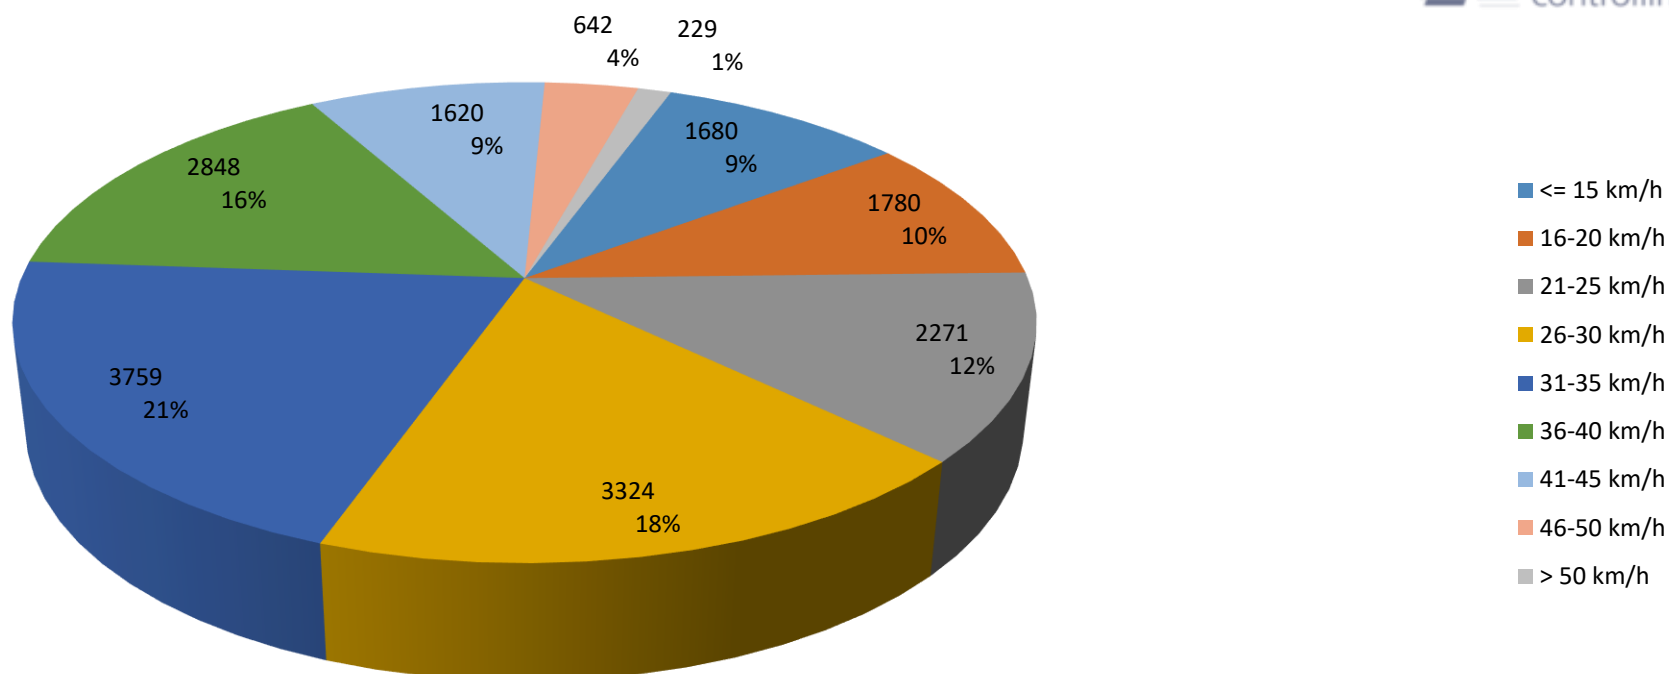

Verteilung Geschwindigkeit

Auswertezeit	Montag, 22. Juli 2024,12:00 - Dienstag, 6. August 2024,11:00					
Tempolimit	30 km/h	Werte	Fahrzeuge	Vd[km/h]	Vmax[km/h]	V85 [km/h]
Geschwindigkeitsübertretung	50,12 %	18153	2269	30	67	40
DTV	152					
DJV	55480					
Fahrtrichtung	Ankommend					
Bearbeiter:	Tiefenbrunner					
Kommentar:						
Messort:	Hohenbirken					
Ankommende Fahrzeuge Richtung:	Fletzen					
Abfahrende Fahrzeuge Richtung:						