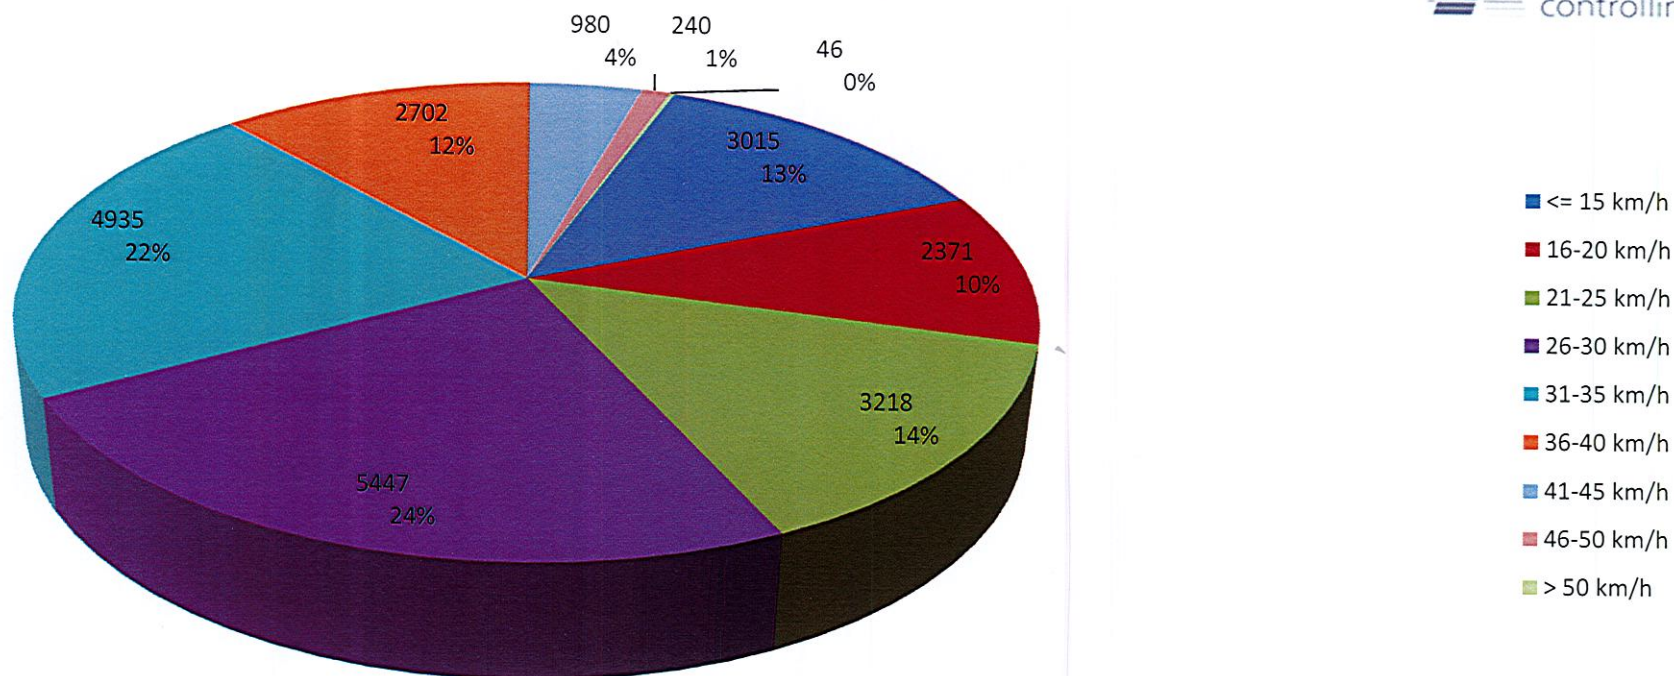

Verteilung Geschwindigkeit

Auswertezeit	Mittwoch, 18. November 2020,10:00 - Montag, 14. Dezember 2020,11:00					
Tempolimit	30 km/h	Werte	Fahrzeuge	Vd[km/h]	Vmax[km/h]	V85 [km/h]
Geschwindigkeitsübertretung	38,79 %	22954	2629	27	63	36
DTV	101					
DJV	36865					
Fahrtrichtung	Ankommend					
Bearbeiter:	Herr Pleyer					
Kommentar:						
Messort:	Hohenbirken					
Ankommende Fahrzeuge Richtung:	Richtung Bahndamm					
Abfahrende Fahrzeuge Richtung:						