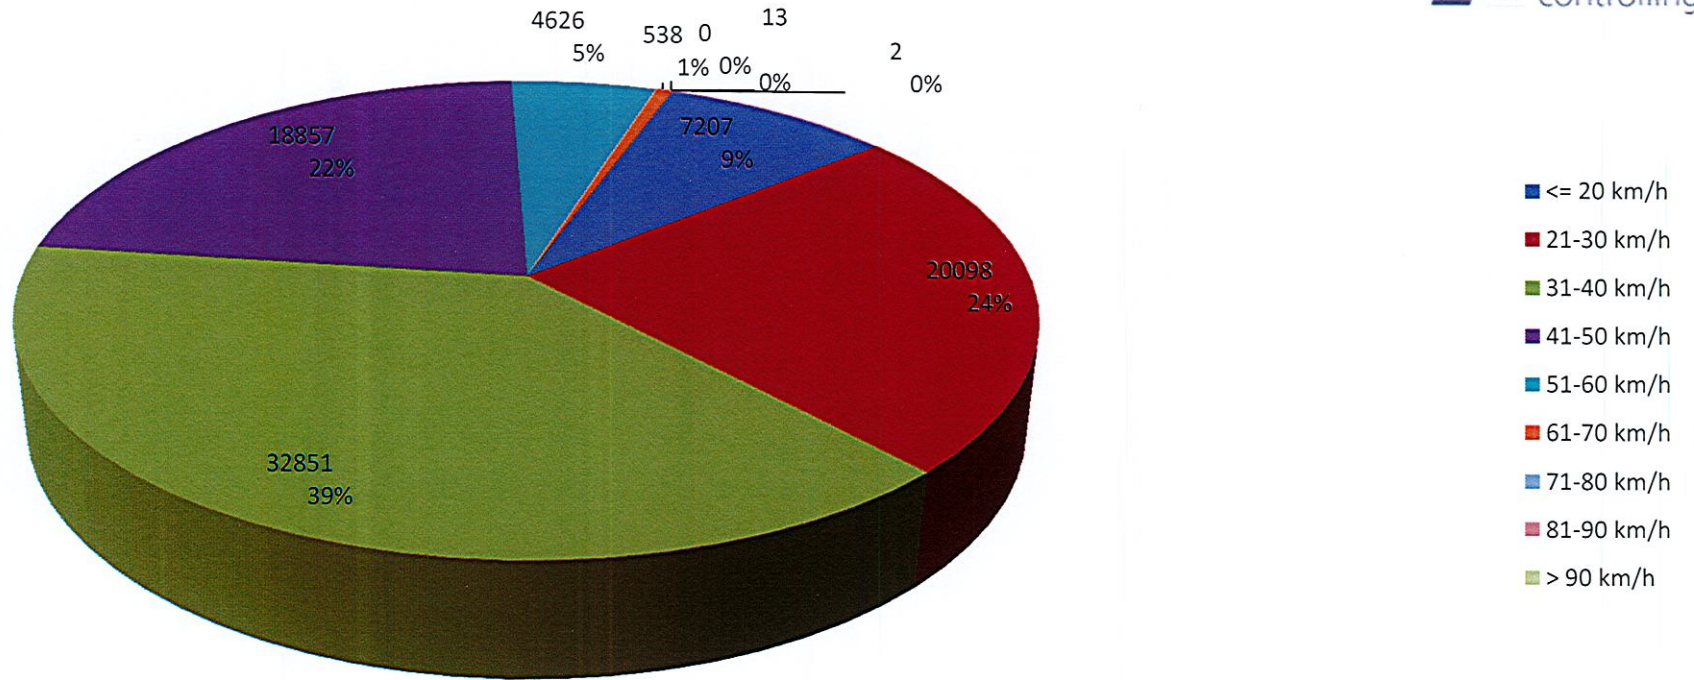

Verteilung Geschwindigkeit

Auswertezeit Montag, 29. Juni 2020,14:00 - Mittwoch, 5. August 2020,13:00						
Tempolimit	50 km/h	Werte	Fahrzeuge	Vd[km/h]	Vmax[km/h]	V85 [km/h]
Geschwindigkeitsübertretung	6,15 %	84192	12254	35	90	45
DTV	332					
DJV	121180					
Fahrtrichtung	Ankommend					
Bearbeiter:	Herr Pleyer					
Kommentar:						
Messort:	Unterbuchen 3					
Ankommende Fahrzeuge Richtung:						
Abfahrende Fahrzeuge Richtung:						