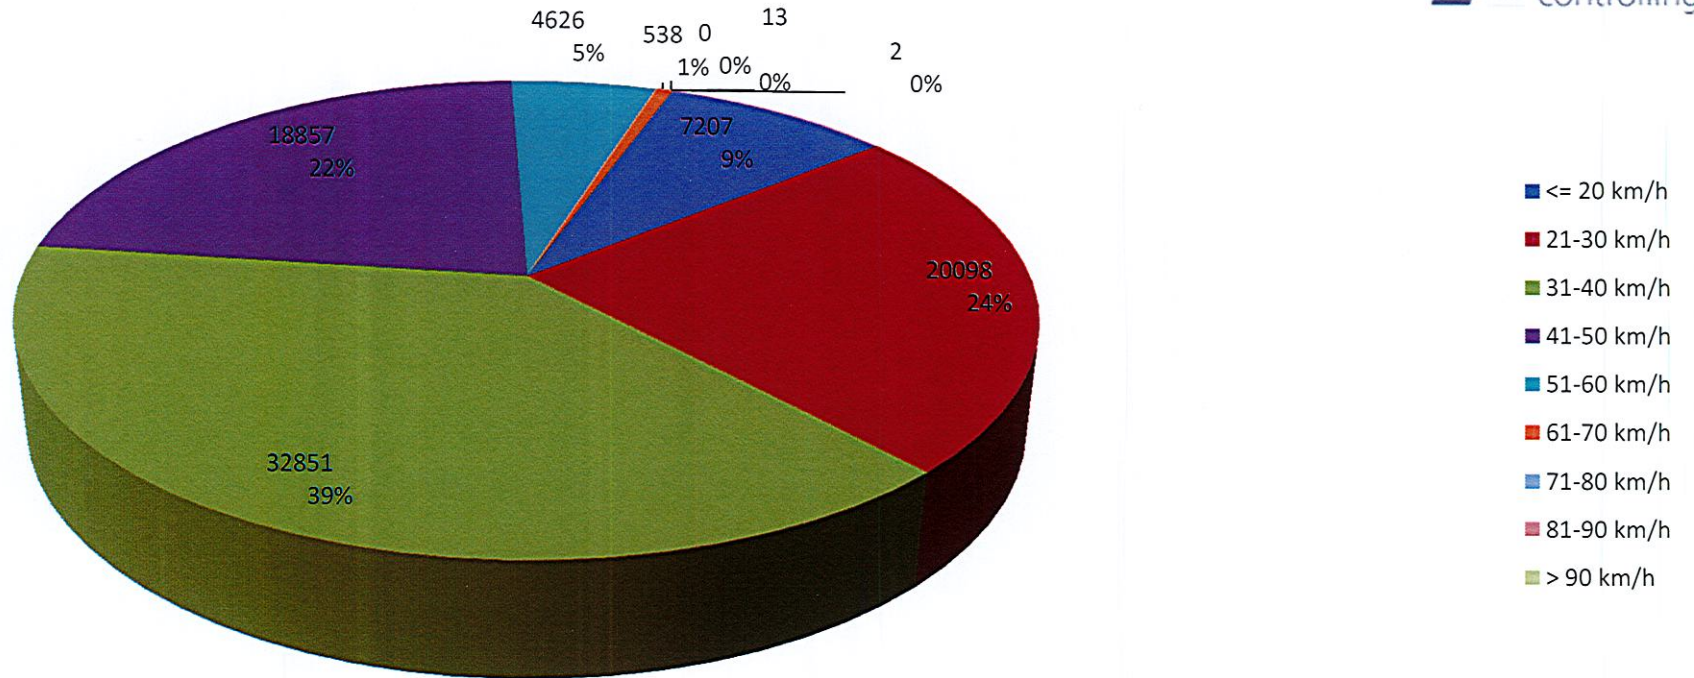

Verteilung Geschwindigkeit

Auswertezeit Montag, 29. Juni 2020,14:00 - Mittwoch, 5. August 2020,13:00						
Tempolimit	50 km/h	Werte	Fahrzeuge	Vd[km/h]	Vmax[km/h]	V85 [km/h]
Geschwindigkeitsübertretung	6,15 %	84192	12254	35	90	45
DTV	332					
DJV	121180					
Fahrtrichtung	Ankommend					
Bearbeiter:	Herr Pleyer					
Kommentar:						
Messort:	Unterbuchen 3					
Ankommende Fahrzeuge Richtung:						
Abfahrende Fahrzeuge Richtung:						