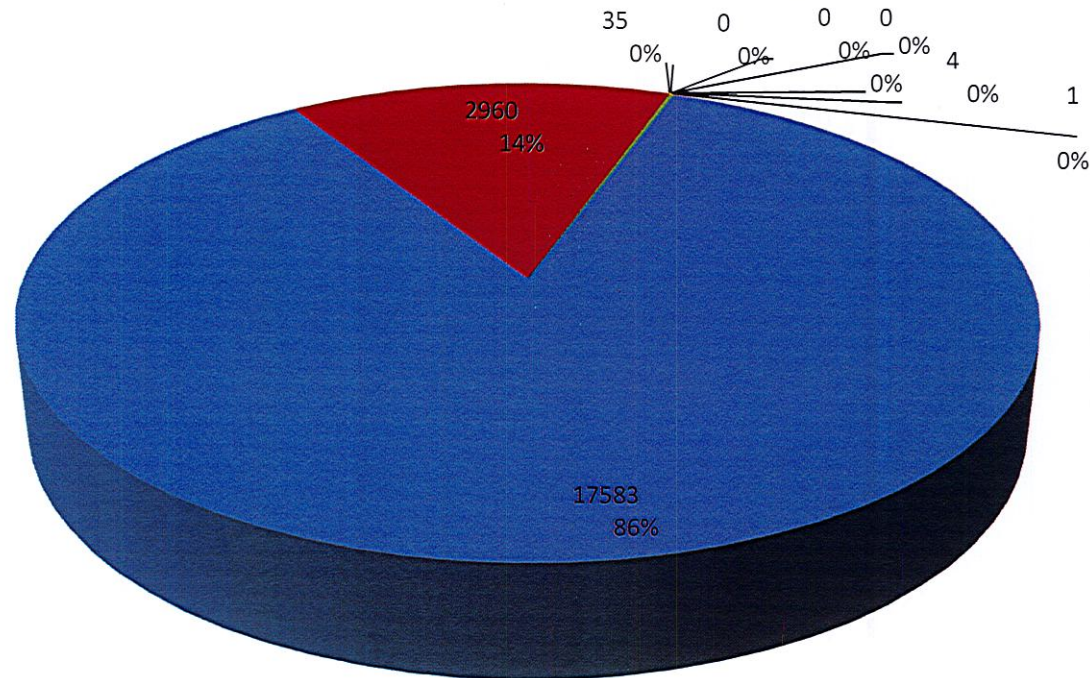

Verteilung Geschwindigkeit

- <= 20 km/h
- 21-30 km/h
- 31-40 km/h
- 41-50 km/h
- 51-60 km/h
- 61-70 km/h
- 71-80 km/h
- 81-90 km/h
- > 90 km/h

Auswertzeit Dienstag, 27. Oktober 2020,16:00 - Mittwoch, 18. November 2020,09:00						
Tempolimit	50 km/h	Werte	Fahrzeuge	Vd[km/h]	Vmax[km/h]	V85 [km/h]
Geschwindigkeitsübertretung	0,00 %	20583	1449	16	51	20
DTV	67					
DJV	24455					
Fahrtrichtung	Ankommend					
Bearbeiter:	Herr Pleyer					
Kommentar:						
Messort:	Hangweg 14					
Ankommende Fahrzeuge Richtung:	Richtg.Am Mitterfeld					
Abfahrende Fahrzeuge Richtung:						