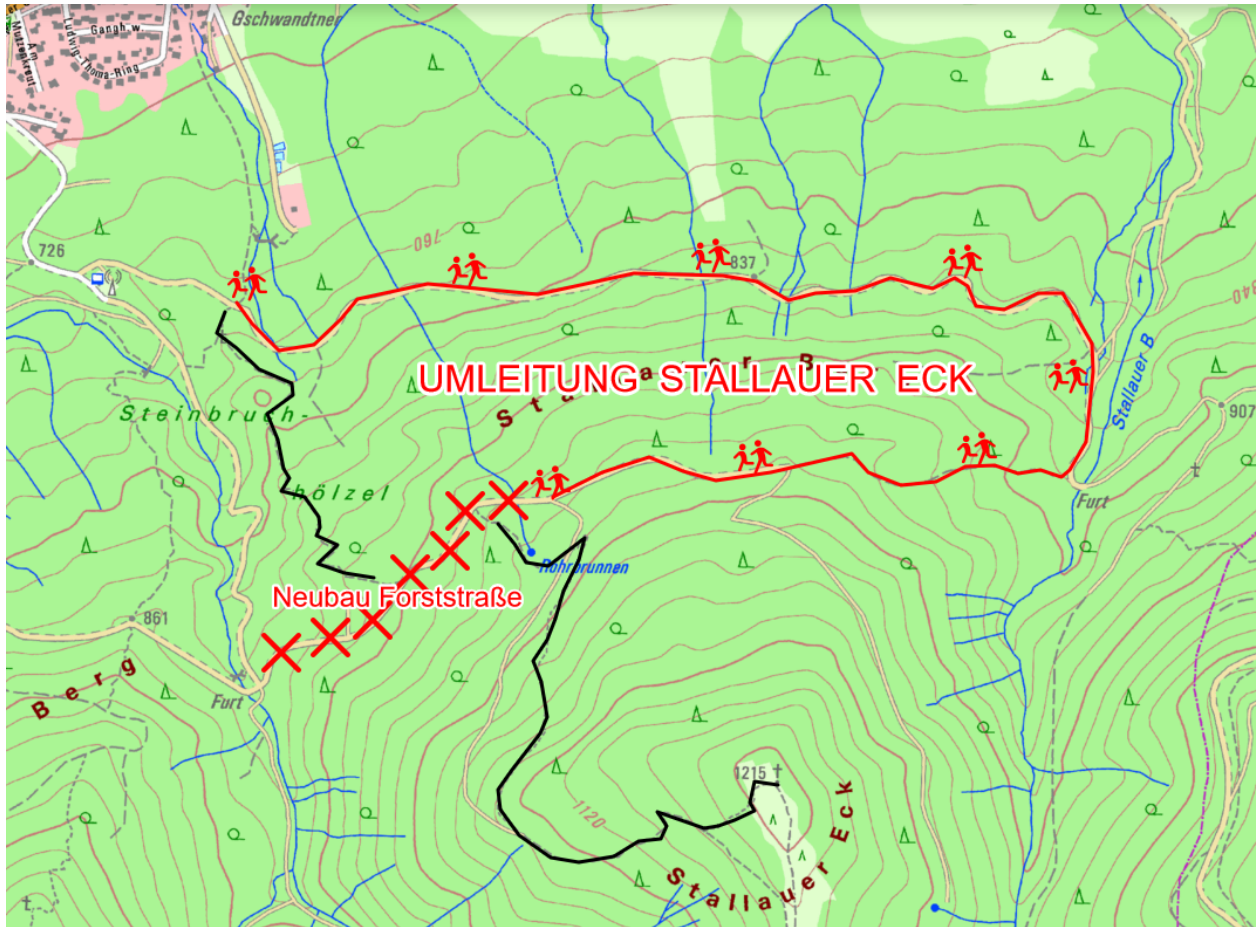

WEGESPERRUNG

Sperrung gem. Art. 27 Abs. 3 i.V.m Art 33 Nr. 3 BayNatschG

Liebe Wanderer,
liebe Mountainbiker!

Bitte beachten und respektieren Sie die
Umleitung zum Stallauer Eck.

Wegen umfangreicher Wegebau-
arbeiten kann der Weg/ Trail momentan
nicht benutzt werden, da dieser die
Baustelle kreuzt.

Hier wird die gesamte Forststraße neu
gebaut und kann nicht benutzt werden.

Vielen Dank für Ihr Verständnis!

LEY  UMWELT

UMLEITUNG Ab Montag, 15.05.2020